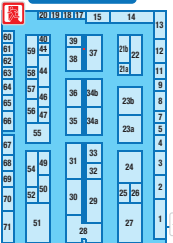

Legenda

- Auditorio
- Restaurante
- Lanchonete
- Confeitaria
- Sorveteria
- Sanitários
- Saída de Emergência
- Telefone
- Estacionamento
- Vaças Deficientes / Idosos
- Sala de imprensa
- Taxi
- Área de descanso
- Informações / Serviços
- Entrada
- Saída
- Passagem de setor
- Guarda Volumens
- Excursões
- Ponto de Encontro
- Administração

Posto Médico

SETOR AZUL

SETOR MARROM

SETOR PRETO

SETOR LARANJA

SETOR VERMELHO

SETOR VERDE

SETOR LARANJA ÁREA EXTERNA