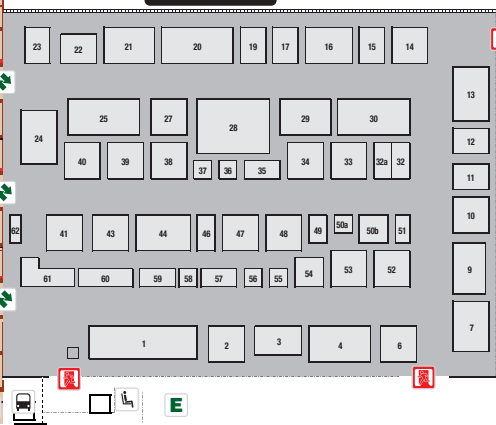

Legenda

- Auditorio
- Restaurante
- Lanchonete
- Confeitaria
- Sorveteria
- Sanitários
- Saída de Emergência
- Telefone
- Estacionamento
- Vaças Deficientes / Idosos
- Sala de imprensa
- Taxi
- Área de descanso
- Informações / Serviços
- Entrada
- Saída
- Passagem de setor
- Guarda Volumens
- Excursões
- Ponto de Encontro
- Administração

Posto Médico

SETOR AZUL

SETOR MARROM

SETOR PRETO

SETOR LARANJA

SETOR VERMELHO

SETOR VERDE

SETOR LARANJA ÁREA EXTERNA

SETOR LARANJA COBERTO

Entrada/Saída
Setor Laranja